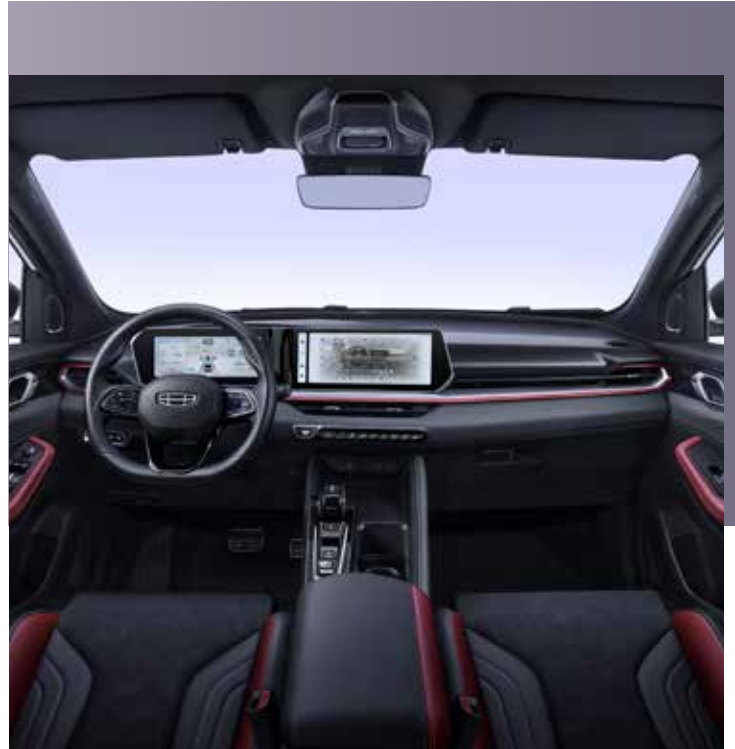

طاقة ذكية
تجربة قيادة
مبتكرة

- تصميم خارجي أنيق مليء بالطاقة يحاكي المستقبل
- مصابيح ليد أمامية مع إضاءة نهارية بتصميم الثلاثة خطوط الجديد والمبتكر
- شبك مدخل هواء أمامي باللون الأسود الداكن بتصميم جبلي الفريد والمبتكر لخلق أجواء مليئة بالطاقة
- عجلات بمقاس ١٨ بوصة من طراز توماهوك
- مخارج عادم رباعية مزدوجة في كلاً من الجانبين لتعزيز أداء السيارة وإبراز مظهرها الرياضي

COOLRAY COOLRAY
RAY COOLRAY
Y COOLRAY
COOLRAY
OLRAY

تصميم داخلي بمميزات ثورية

- تصميم داخلي ديناميكي بخيارات ألوان متنوعة (الأحمر والأسود)
- شاشة لوحة عدادات رقمية بمقاس ١٠,٢٥ بوصة، وشاشة لوحة تفاعلية عالية الدقة تعمل باللمس بمقاس ١٢,٣ بوصة
- عجلة قيادة جلدية متميزة ومتعددة الوظائف
- مقاعد من الجلد مصممة هندسيًا مع خاصية التهوية
- إضاءة محيطية إيقاعية مذهلة

كاربلاي متوفر