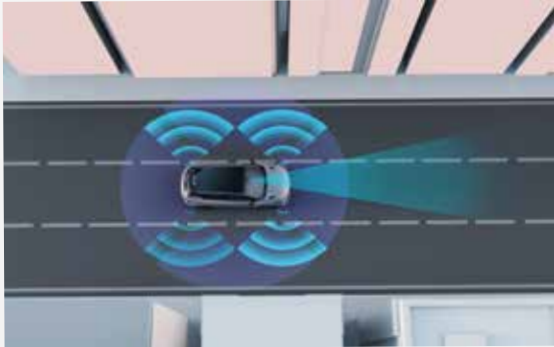

## سيارة كروس اوفر مذهلة

مُصممة بدقة لتتألق وتكون فريدة بين جميع السيارات بلون اللافندر الحصري بالإضافة إلى جميع مميزات القيادة لتعزيز ثقتك وتمنحك قيادة آمنة.

• تخطى الحدود بطاقة ذكية

## طاقة ذكية

مزودة بجميع وظائف مساعدة القيادة الذكية لتمنحك الأمان والراحة التامة

دش كام 4 كاميرات

مساعد الحفاظ على المسار

نظام مراقبة النقاط العمياء

نظام التحكم الذكي في الضوء العالي

طاقة ذكية  
تجربة قيادة  
مبتكرة